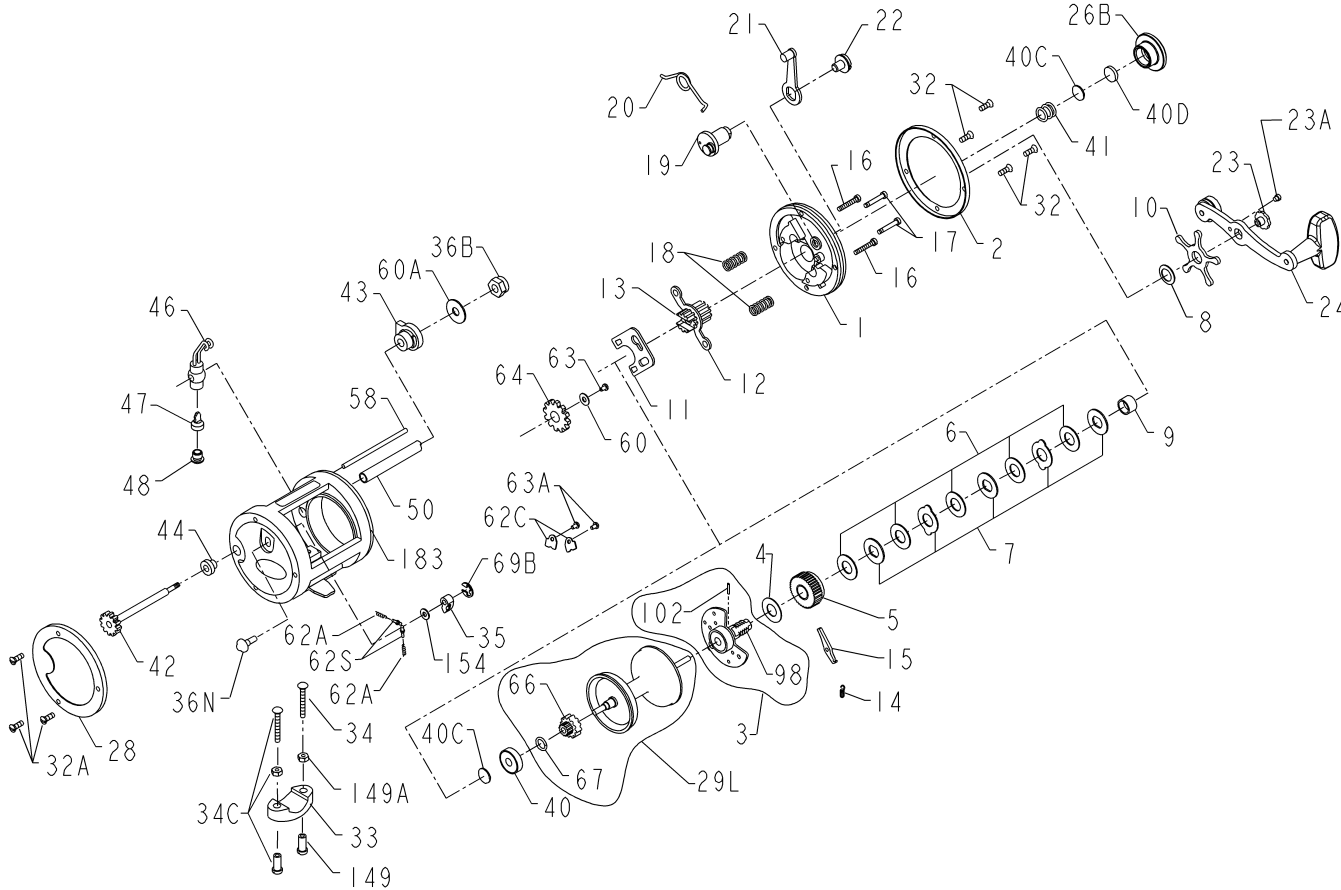

PARTS LIST FOR MODEL 320GT2

<u>KEY NO.</u>	<u>PART NO.</u>	<u>DESCRIPTION</u>
1	001 320	Right Side Plate
2	002 320	Right Side Ring
3	003 320	Bridge assembly
4	004 349	Fiber Washer
5	005N320	Main Gear

<u>KEY NO.</u>	<u>PART NO.</u>	<u>DESCRIPTION</u>
6	006 320	Friction Drag Washer (5 req.)
7	007C970	Metal Drag Washer (Set of 5)
8	008 349	Tension Spring
9	009 320	Spacing Sleeve
10	010 349	Star Drag
11	011 320	Eccentric Jack
12	012 155	Pinion Yoke
13	013N320	Pinion Gear
14	014 330	Dog Spring
15	015 320	Dog
16	016 113H	Lower Bridge Screw (2 req.)
17	017 113H	Upper Bridge Screw (2 req.)
18	018 060	Clutch Spring (2 req.)
19	019 320	Eccentric Cam
20	020 155	Eccentric Spring
21	021 285	Eccentric Lever Assembly
22	022 060CH	Eccentric Screw
23	023 114	Handle Assembly Screw
23A	110 060	Handle Lock Screw
24	024S320	Handle Assembly
26B	026B320	Spool Tension Control Cap
28	028 320GT2	Left Side Ring
29L	029L320	Spool Assembly
32	032 017	Side Plate Screw (4 req.)
32A	110 050	Frame Screw (3 req.)
33	033 113	Rod Clamp
*	*033R200	*Ringed Rod Clamp (Optional)
34	034 045	Clamp Screw Only
34C	034C045	Clamp Screw w/Nuts
35	035 310N	Click Tongue
36N	036N320LD	Click Button
36B	036 700	Worm Shaft Nut
40	040 320	Ball Bearing
40C	040C320	Metal Thrust Washer (2 req.)
40D	040D320	Rubber Thrust Washer
41	041 330	Right Side Thrust Spring
42	042 320N	Worm
43	043 330	Right Side Worm Bushing
44	044 330	Left Side Worm Bushing
46	046 320N	Line Guide Carriage
47	047 975	Pawl
48	048 330N	Pawl Cover Screw
50	050T320	Worm Shield
58	058 320	Line Guide Post
60	060 320	Idler Gear Washer
60A	060 320	Idler Gear Washer
62A	062A310	Click Spring (2 req.)
62C	062C321LH	Click Spring Cover (2 req.)
62S	062S310	Click Pin (2 req.)
63	063 500S	Idler Gear Screw
63A	063 500S	Click Spring Screw (2 req.)
64	064 320	Idler Gear
66	066 320	Spool Gear Click Ratchet
67	067 009	Spool Gear Lock Ring
69B	069B600	Retaining Ring (Click Button)
98	098 320	Gear Sleeve
102	102 113	Gear Sleeve Pin
149	149 045	Clamp Nut Only
149A	149 200	Hex Nut Only
154	154 117	Click Button Washer
183	183 320GT2	Frame