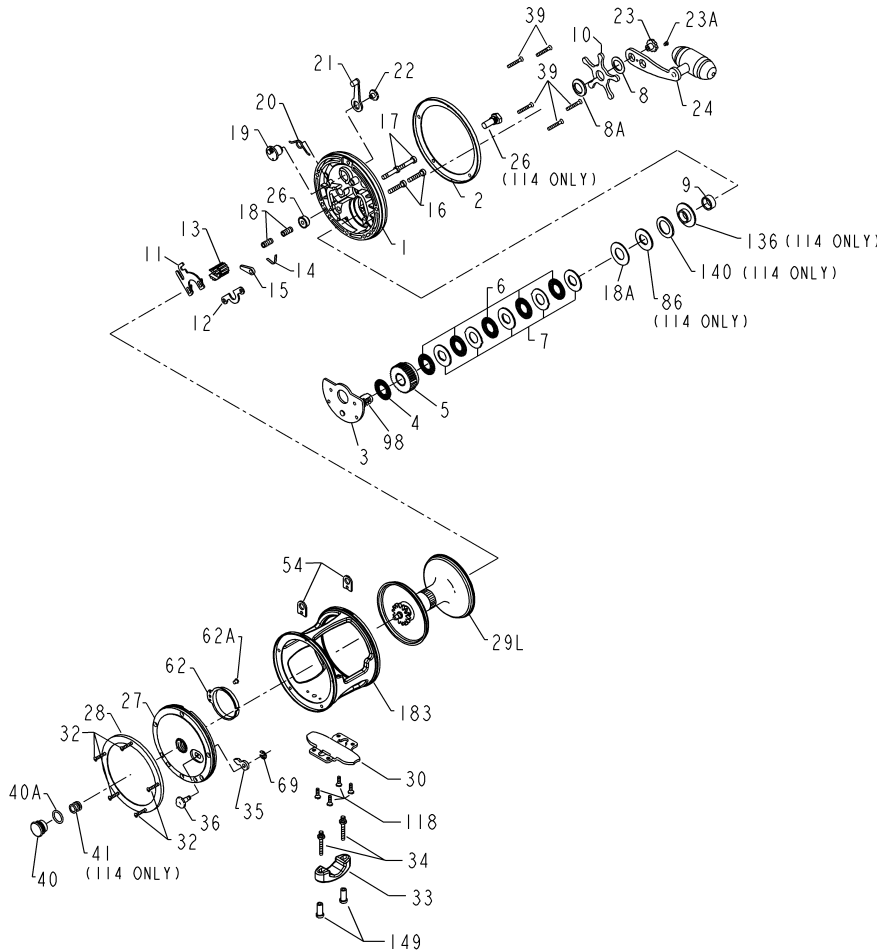

**PARTS LIST FOR MODELS 114, 114H, AND 114HLW**

<u>KEY NO.</u>	<u>114 PART NO.</u>	<u>114H PART NO.</u>	<u>114HLW PART NO.</u>	<u>DESCRIPTION</u>
1	001 114	001 114H	001 114H	Right Side Plate
2	002N114	002N114H	002N114H	Right Side Ring
3	003 114	003 114H	003 114H	Bridge w/Sleeve
4	004 114	004 115	004 115	Fiber Washer
5	005 114	005 115	005 115	Main Gear
6	006 114	006 115	006 115	Drag Washer (5 req.)
7	007C114	007C115	007C115	Metal Drag Washer Set
8	008 114	008 114	008 114	Tension Spring (Set of 2)
8A	008 115	008 115	008 115	Tension Spring
9	009N114	009 114H	009 114H	Spacing Sleeve
10	010 114	010 114	010 114	Star Drag Wheel
11	011 114	011 114	011 114	Eccentric Jack
12	012 114	012 114	012 114	Pinion Yoke
13	013 114	013 114H	013 114H	Pinion
14	014 114	014 114	014 114	Dog Spring
15	015 114	015 114H	015 114H	Dog
16	016 114	016 114	016 114	Lower Bridge Screw (2 req.)
17	017 114	017 114	017 114	Upper Bridge Screw (2 req.)
18	018 114	018 114	018 114	Clutch Spring (2 req.)
18A		018 114H	018 114H	Spring Disc
19	019 114	019 114	019 114	Eccentric
20	020 114	020 114	020 114	Eccentric Spring
21	021 114	021 114	021 114	Eccentric Lever
22	023 060	023 060	023 060	Eccentric Screw
23	023 116	023 116	023 116	Handle Screw
23A	110 060	110 060	110 060	Handle Lock Screw
24	024 057	024 057	024 057	Handle
26	026 114	026 116	026 116	R.S. Bearing
27	027 114	027N114H	027N114H	Left Side Plate
28	002N114	002N114	002N114	Left Side Ring
29L	029L114	029L114HL	029L114HL	Spool
30	030 114HL	030 114HL	030 114HL	Stand
32	032 021	032 021	032 021	L.S. Screw (5 req.)
33	033 340	033 340	033 340	Rod Clamp
	*033R114	*033R114	*033R114	Ringed Rod Clamp (Optional)
34	034 010KG	034 010KG	034 010KG	Rod Clamp Screw (2 req.)
35	035 114	035 114	035 114	Click Tongue
36	036 114H	036 114H	036 114H	Click Button
39	039 012	039 012	039 012	R.S. Plate Screw (5 req.)
40	040 114	040 114HL	040 114HL	Left Side Bearing
40A		120 114H	120 114H	Left Side Bearing O-Ring
41	041 114			Bearing Spring
54	054 114	054 114	054 114	Harness Lug (2 req.)
62	062 114	062 114	062 114	Click Spring
62A	063 209	063 209	063 209	Click Spring Screw
69	069B600	069B600	069B600	Retaining Ring
86	086 114L			Metal Drag Washer
98	098 114	098 114	098 114	Gear Sleeve
118	118 080	118 080	118 080	Stand Screws (4 req.)
136	136 114			Pressure Plate Washer
140	140 114			Felt Washer
149	149 045	149 045	149 045	Rod Clamp Nut (2 req.)
183	183 114T	183 114HT	183 114HLWT	Frame