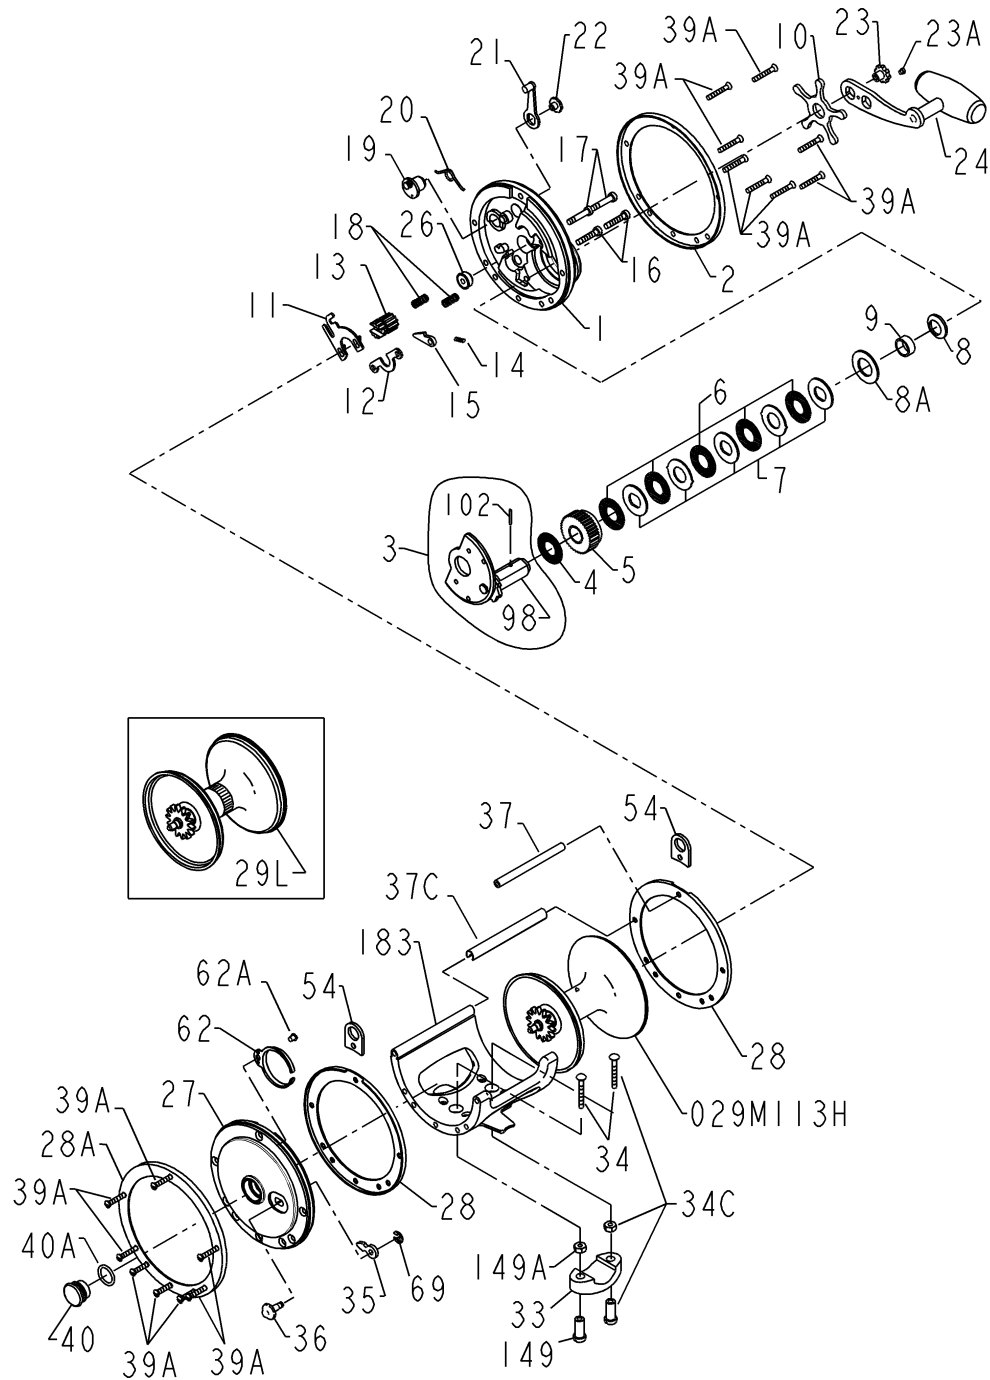

**PENN** PARTS LIST FOR MODELS 113H, 113HLW, AND 113HSP

KEY NO.	113H PART NO.	113HLW PART NO.	113HSP PART NO.	DESCRIPTION
1	001 113H	001 113H	001 113H	Right Side Plate
2	002 113HO	002 113HO	002 113HO	Outer Right Side Ring
3	003 113H	003 113H	003 113H	Bridge Assembly
4	004 349	004 349	004 349	Fiber Washer
5	005 113H	005 113H	005 113H	Main Gear
6	006 113H	006 113H	006 113H	Drag Washer (5 req.)
7	007C113H	007C113H	007C113H	Metal Drag Washer Set
8	008 349	008 349	008 349	Tension Spring
8A	018 970	018 970	018 970	Tension Spring
9	009 113H	009 113H	009 113H	Spacing Sleeve
10	010 349	010 349	010 349	Star Drag Wheel
11	011 113	011 113	011 113	Eccentric Jack
12	012 060	012 060	012 060	Pinion Yoke
13	013 113H	013 113H	013 113H	Pinion
14	014 099	014 099	014 099	Dog Spring
15	015 113H	015 113H	015 113H	Dog
16	016 113H	016 113H	016 113H	Lower Bridge Screw (2 req.)
17	017 113H	017 113H	017 113H	Upper Bridge Screw (2 req.)
18	018 060	018 060	018 060	Clutch Spring (2 req.)
19	019 113	019 113	019 113	Eccentric
20	020 155	020 155	020 155	Eccentric Spring
21	021 066	021 066	021 066	Eccentric Lever
22	022 099	022 099	022 099	Eccentric Screw
23	023 114	023 114	023 114	Handle Screw
23A	110 060	110 060	110 060	Handle lock Screw
24	024S349H	024S349H	024S349H	Handle Assembly
26	026 113H	026 113H	026 113H	Right Side Bearing
27	027N113H	027N113H	027N113H	Left Side Plate
28	002 113-I	002 113-I	002 113-I	Inner L. S. Side Ring (2 req.)
28A	002 113O	002 113O	002 113O	Outer Left Side Ring
29L	029L113HL	029L113HLW	029M113H	Spool
33	033 113	033 113	033 113	Rod Clamp
*	*033R200	*033R200	*033R200	*Ringed Rod Clamp (Optional)
34	034 045	034 045	034 045	Clamp Screw (Only)
34C	034C045	034C045	034C045	Rod Clamp Screw w/Nuts
35	035 060	035 060	035 060	Click Tongue
36	036 113	036 113	036 113	Click Button
37	037 113	037 113HLW	037 113	Frame Post
37C	050 113HL	050 113HLW	050 113HL	Frame Cover Post
39A	039 009	039 009	039 009	Frame Post Screw (16 req.)
**40	**040 113HL	**040 113HL	**040 113HL	**Left Side Bearing
40A	120 113H	120 113H	120 113H	Left Side Bearing O-Ring
54	054 113	054 113	054 113	Harness Lug (2 req.)
62	062 309	062 309	062 309	Click Spring
62A	063 209	063 209	063 209	Click Spring Screw
69	069B600	069B600	069B600	Retaining Ring
98	098 320	098 320	098 320	Gear Sleeve
102	102 113	102 113	102 113	Gear Sleeve Pin
149	149 045	149 045	149 045	Clamp Nut
149A	149 200	149 200	149 200	Hex Nut
183	183 113H	183 113HLW	183 113HSP	Frame